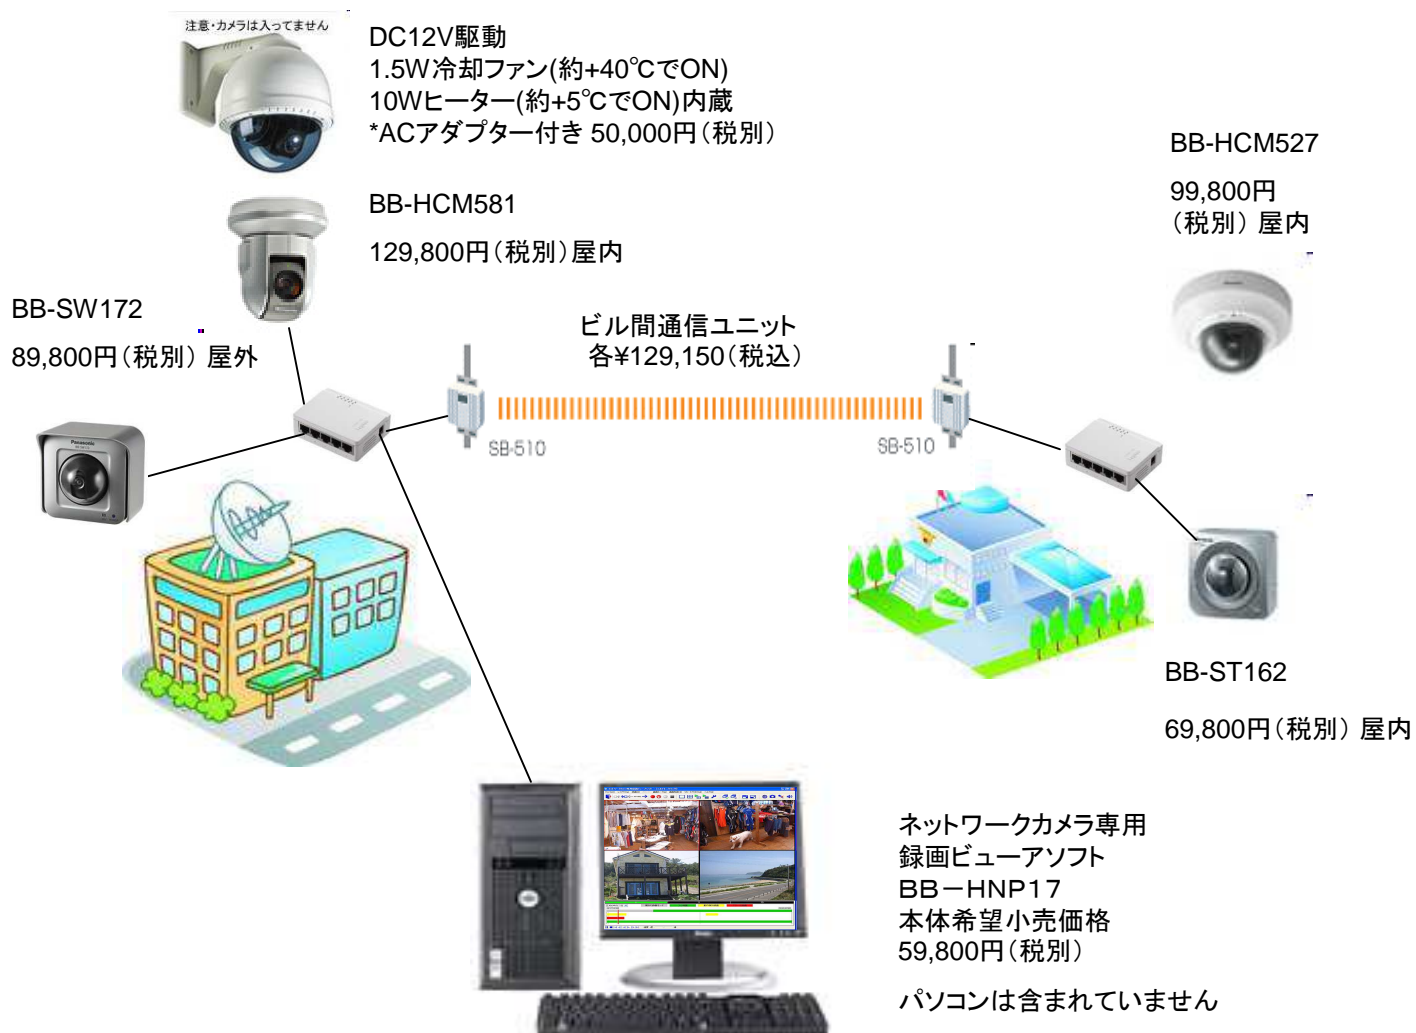

無線LANを活用したランニングコストが発生しない防犯システム

みつめる君

指向性アンテナ同士の構築例
パラボラアンテナ + 指向性アンテナの構築例

(ブリッジモード)

最大伝送距離約4km

AH-152
指向性ロングアンテナ
¥84,000(税込)